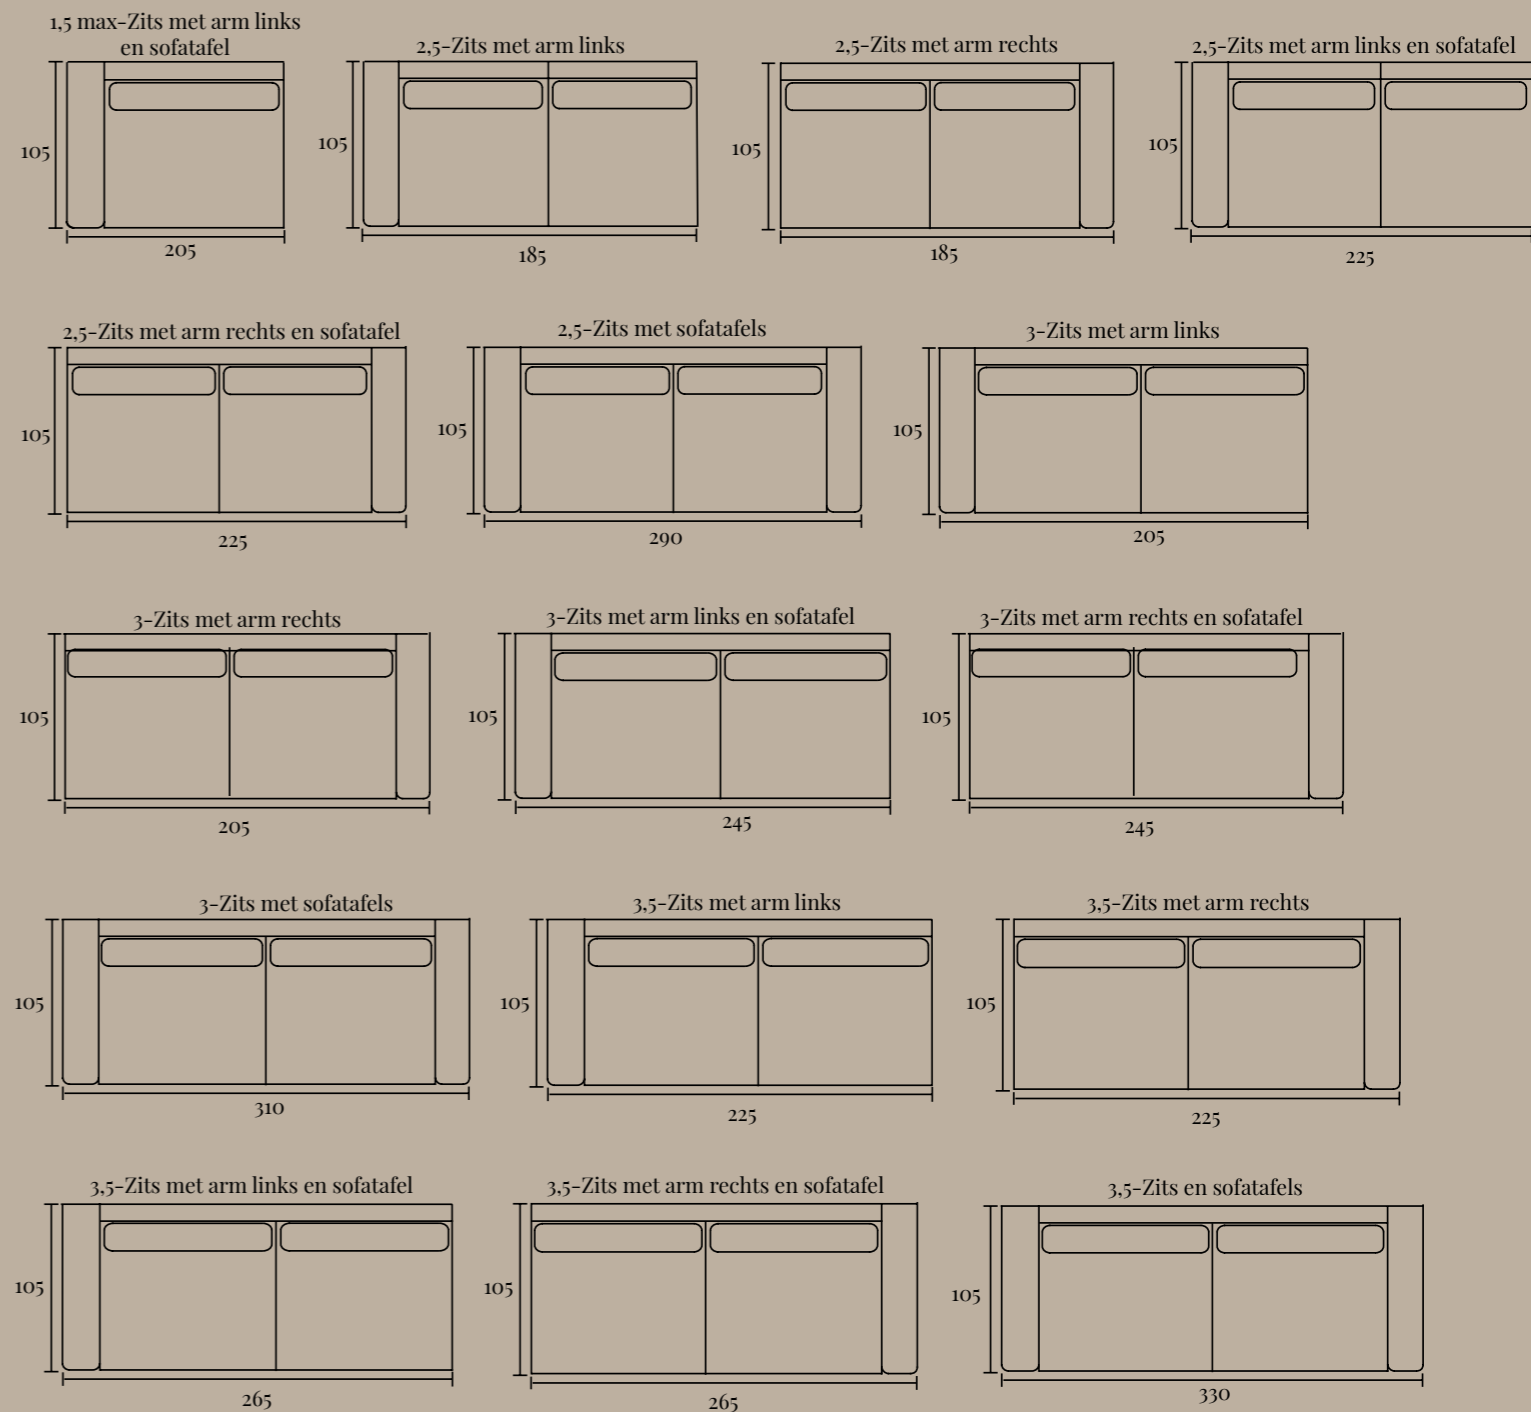

(HOEK)BANK HALSTON

Elementenoverzicht

Ben je nieuwsgierig geworden en wil je meer weten over dit product? Er is vaak veel meer mogelijk dan dat je ziet! Onze adviseurs helpen je heel graag op weg met alle mogelijkheden.