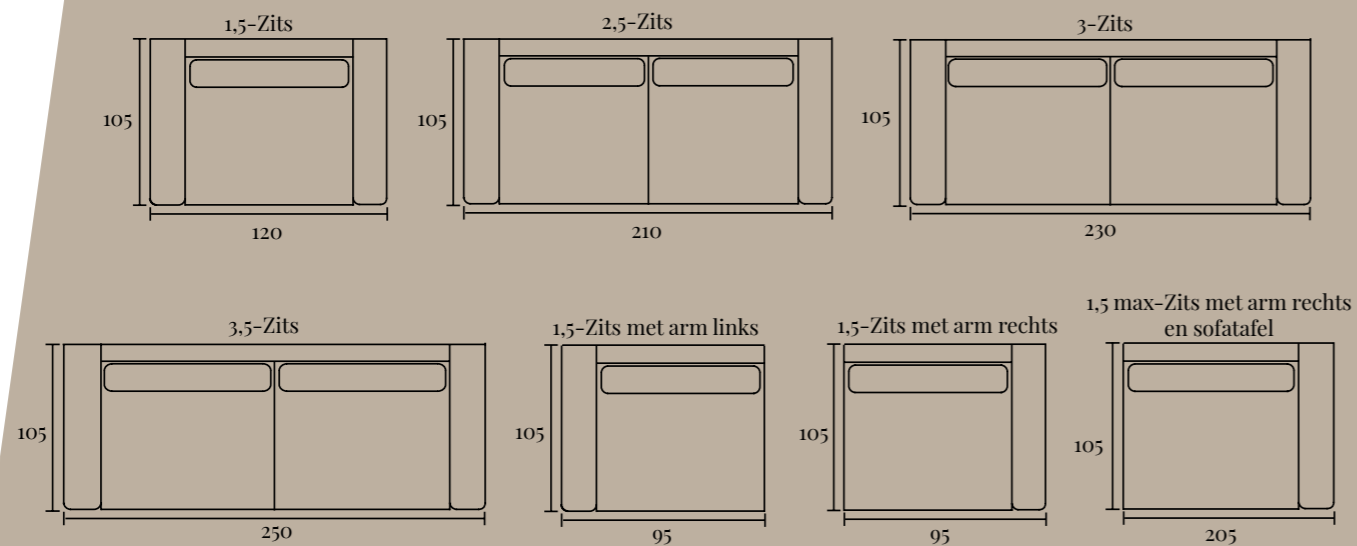

(HOEK)BANK HALSTON

Elementenoverzicht

Ben je nieuwsgierig geworden en wil je meer weten over dit product? Er is vaak veel meer mogelijk dan dat je ziet! Onze adviseurs helpen je heel graag op weg met alle mogelijkheden.