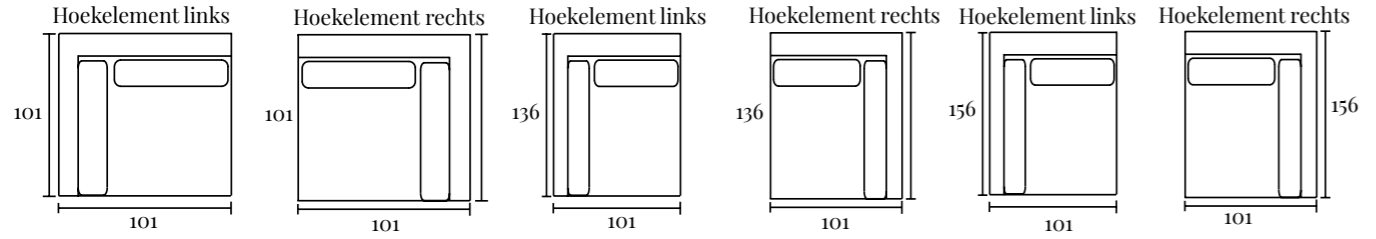

(HOEK)BANK HALSTON

Elementenoverzicht