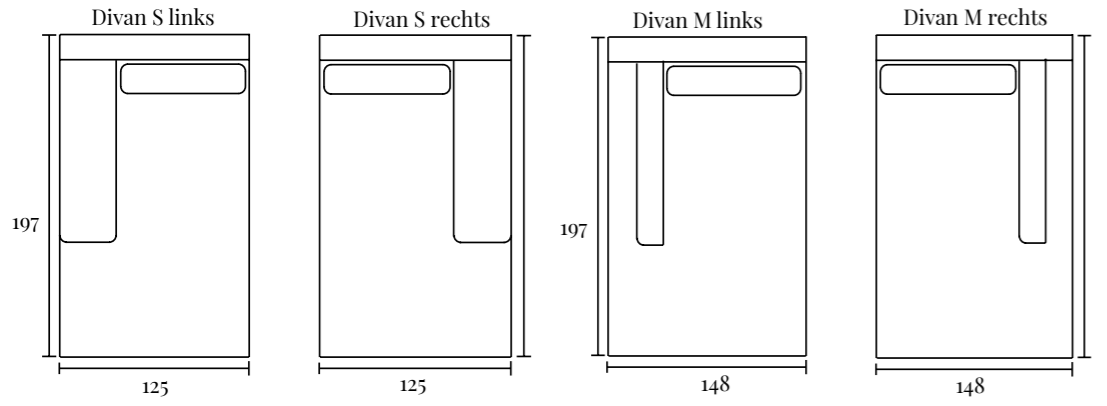

(HOEK)BANK HALSTON

Elementenoverzicht