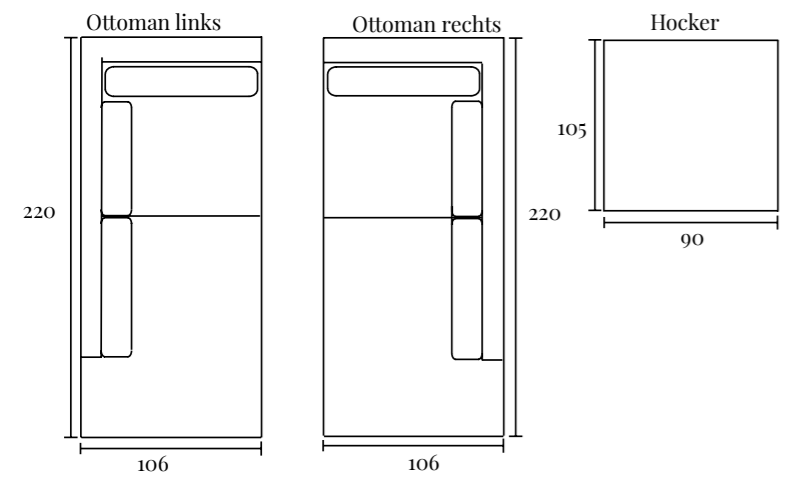

(HOEK)BANK HALSTON

Elementenoverzicht