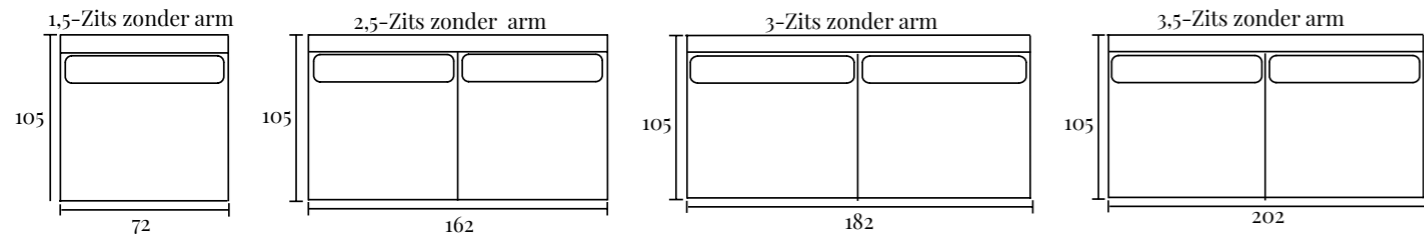

(HOEK)BANK HALSTON

Elementenoverzicht