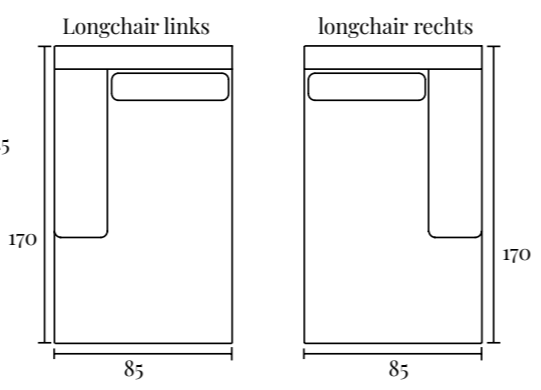

Specificaties:

Zithoogte:	ca. 46 cm
Zitdiepte:	ca. 65 cm
Armbreedte:	ca. 15 cm
Rughoogte:	ca. 90 cm
Totale diepte:	ca. 100 cm

(HOEK)BANK YARA

Opstellingen

Standaard opstelling Yara met longchair element:

S.	240 x 170 cm
M.	277,5 x 170 cm
L.	315 x 170 cm
XL.	345 x 230 cm

Standaard opstelling Xavier met ottoman element:

S.	255 x 245 cm
M.	280 x 245 cm
L.	305 x 245 cm
XL.	325 x 245 cm

(HOEK)BANK YARA

Elementen overzicht

Ben je nieuwsgierig geworden en wil je meer weten over dit product? Er is vaak veel meer mogelijk dan dat je ziet! Onze adviseurs helpen je heel graag op weg met alle mogelijkheden.