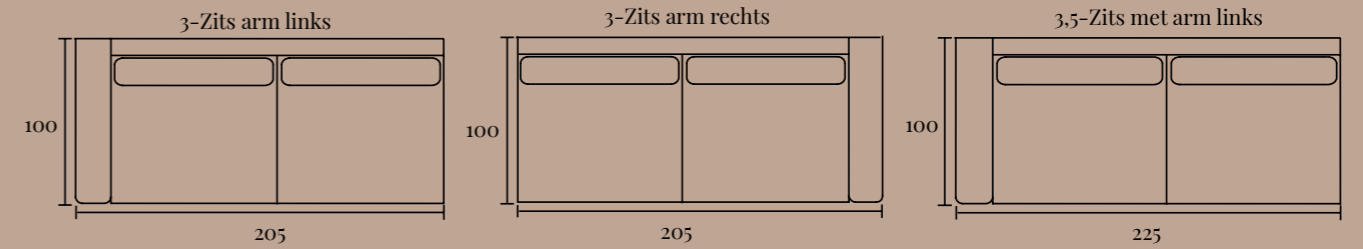

Specificaties:

Zithoogte:	ca. 46 cm
Zitdiepte:	ca. 65 cm
Armbreedte:	ca. 15 cm
Rughoogte:	ca. 90 cm
Totale diepte:	ca. 100 cm

(HOEK)BANK YARA

Opstellingen

Standaard opstelling Yara met longchair element:

S.	240 x 170 cm
M.	277,5 x 170 cm
L.	315 x 170 cm
XL.	345 x 230 cm

Standaard opstelling Xavier met ottoman element:

S.	255 x 245 cm
M.	280 x 245 cm
L.	305 x 245 cm
XL.	325 x 245 cm

(HOEK)BANK YARA

Elementen overzicht

Ben je nieuwsgierig geworden en wil je meer weten over dit product? Er is vaak veel meer mogelijk dan dat je ziet! Onze adviseurs helpen je heel graag op weg met alle mogelijkheden.