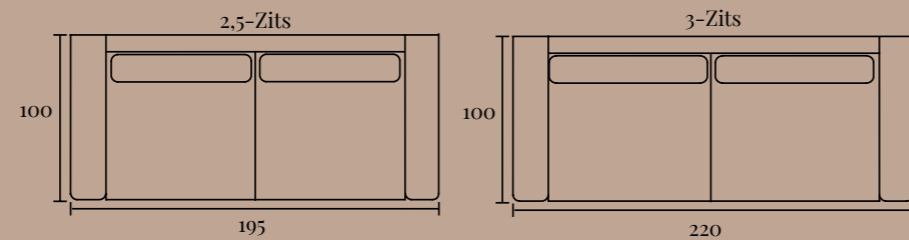

Specificaties:

Zithoogte:	ca. 46 cm
Zitdiepte:	ca. 65 cm
Armbreedte:	ca. 15 cm
Rughoogte:	ca. 90 cm
Totale diepte:	ca. 100 cm

(HOEK)BANK YARA

Opstellingen

Standaard opstelling Yara met longchair element:

S.	240 x 170 cm
M.	277,5 x 170 cm
L.	315 x 170 cm
XL.	345 x 230 cm

Standaard opstelling Xavier met ottoman element:

S.	255 x 245 cm
M.	280 x 245 cm
L.	305 x 245 cm
XL.	325 x 245 cm

(HOEK)BANK YARA

Elementen overzicht

Ben je nieuwsgierig geworden en wil je meer weten over dit product? Er is vaak veel meer mogelijk dan dat je ziet! Onze adviseurs helpen je heel graag op weg met alle mogelijkheden.