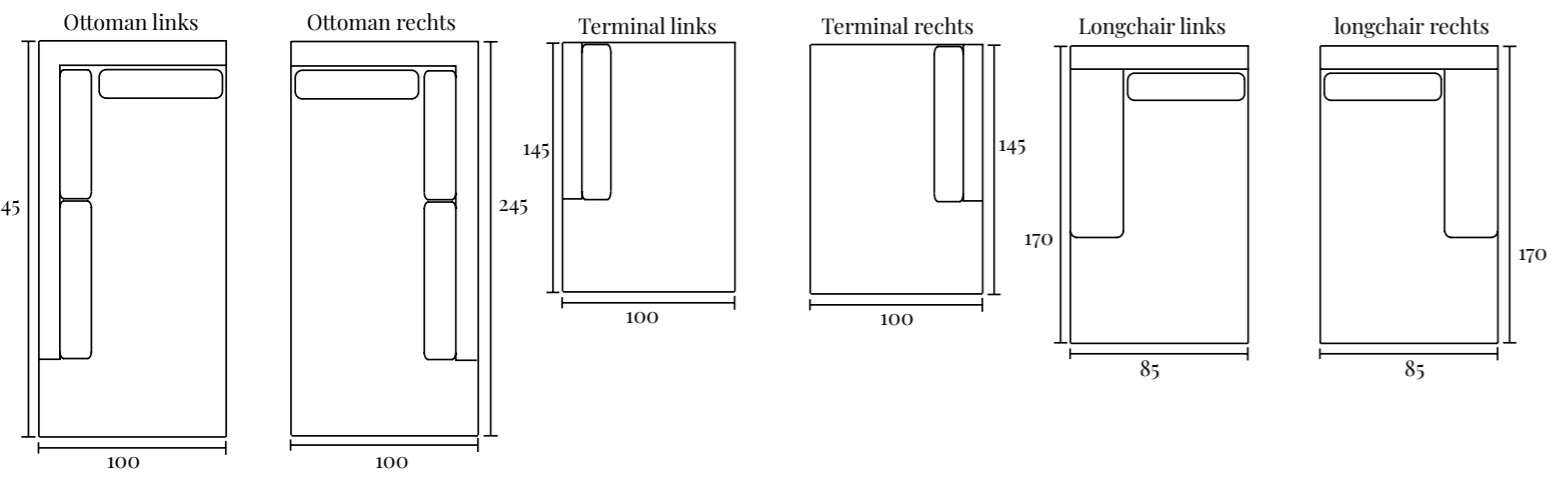

Specificaties:

Zithoogte:	ca. 46 cm
Zitdiepte:	ca. 65 cm
Armbreedte:	ca. 15 cm
Rughoogte:	ca. 90 cm
Totale diepte:	ca. 100 cm

(HOEK)BANK YARA

Opstellingen

Standaard opstelling Yara met longchair element:

S.	240 x 170 cm
M.	277,5 x 170 cm
L.	315 x 170 cm
XL.	345 x 230 cm

Standaard opstelling Xavier met ottoman element:

S.	255 x 245 cm
M.	280 x 245 cm
L.	305 x 245 cm
XL.	325 x 245 cm

(HOEK)BANK YARA

Elementen overzicht

Ben je nieuwsgierig geworden en wil je meer weten over dit product? Er is vaak veel meer mogelijk dan dat je ziet! Onze adviseurs helpen je heel graag op weg met alle mogelijkheden.