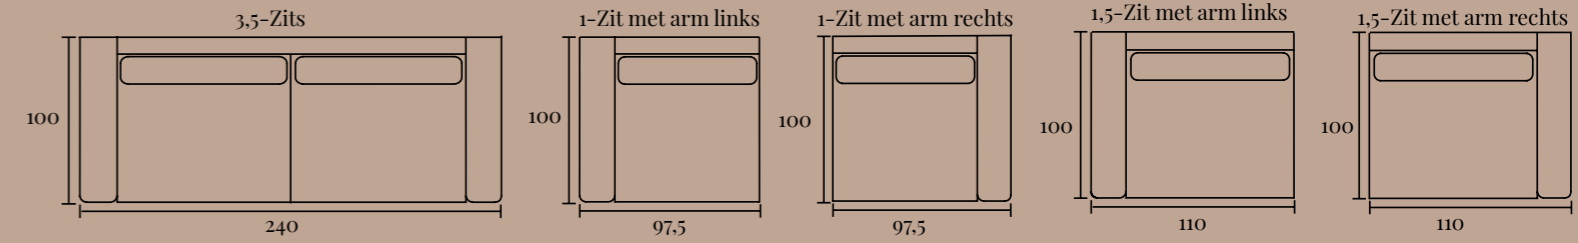

Specificaties:

Zithoogte:	ca. 46 cm
Zitdiepte:	ca. 65 cm
Armbreedte:	ca. 15 cm
Rughoogte:	ca. 90 cm
Totale diepte:	ca. 100 cm

(HOEK)BANK YARA

Opstellingen

Standaard opstelling Yara met longchair element:

S.	240 x 170 cm
M.	277,5 x 170 cm
L.	315 x 170 cm
XL.	345 x 230 cm

Standaard opstelling Xavier met ottoman element:

S.	255 x 245 cm
M.	280 x 245 cm
L.	305 x 245 cm
XL.	325 x 245 cm

(HOEK)BANK YARA

Elementen overzicht

Ben je nieuwsgierig geworden en wil je meer weten over dit product? Er is vaak veel meer mogelijk dan dat je ziet! Onze adviseurs helpen je heel graag op weg met alle mogelijkheden.