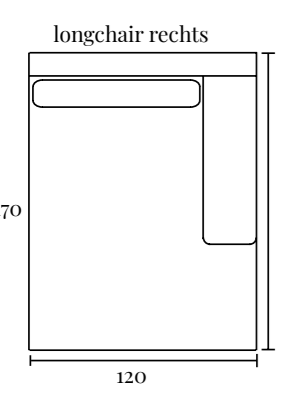

Specificaties:

Zithoogte:	ca. 46 cm
Zitdiepte:	ca. 65 cm
Armbreedte:	ca. 15 cm
Rughoogte:	ca. 90 cm
Totale diepte:	ca. 100 cm

(HOEK)BANK YARA

Opstellingen

Standaard opstelling Yara met longchair element:

S.	240 x 170 cm
M.	277,5 x 170 cm
L.	315 x 170 cm
XL.	345 x 230 cm

Standaard opstelling Xavier met ottoman element:

S.	255 x 245 cm
M.	280 x 245 cm
L.	305 x 245 cm
XL.	325 x 245 cm

(HOEK)BANK YARA

Elementen overzicht

Ben je nieuwsgierig geworden en wil je meer weten over dit product? Er is vaak veel meer mogelijk dan dat je ziet! Onze adviseurs helpen je heel graag op weg met alle mogelijkheden.