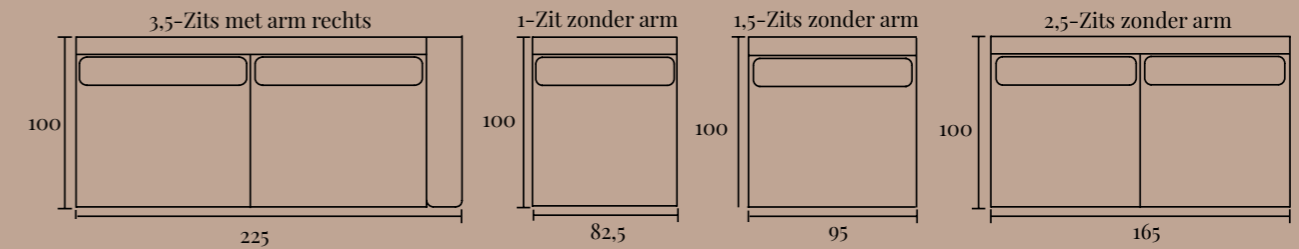

Specificaties:

Zithoogte:	ca. 46 cm
Zitdiepte:	ca. 65 cm
Armbreedte:	ca. 15 cm
Rughoogte:	ca. 90 cm
Totale diepte:	ca. 100 cm

(HOEK)BANK YARA

Opstellingen

Standaard opstelling Yara met longchair element:

S.	240 x 170 cm
M.	277,5 x 170 cm
L.	315 x 170 cm
XL.	345 x 230 cm

Standaard opstelling Xavier met ottoman element:

S.	255 x 245 cm
M.	280 x 245 cm
L.	305 x 245 cm
XL.	325 x 245 cm

(HOEK)BANK YARA

Elementen overzicht

Ben je nieuwsgierig geworden en wil je meer weten over dit product? Er is vaak veel meer mogelijk dan dat je ziet! Onze adviseurs helpen je heel graag op weg met alle mogelijkheden.