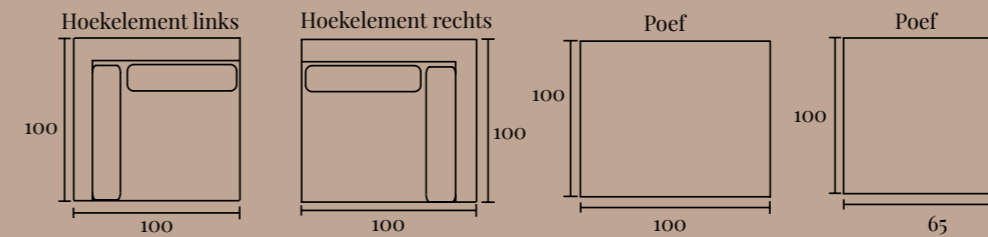

Specificaties:

Zithoogte:	ca. 46 cm
Zitdiepte:	ca. 65 cm
Armbreedte:	ca. 15 cm
Rughoogte:	ca. 90 cm
Totale diepte:	ca. 100 cm

(HOEK)BANK YARA

Opstellingen

Standaard opstelling Yara met longchair element:

S.	240 x 170 cm
M.	277,5 x 170 cm
L.	315 x 170 cm
XL.	345 x 230 cm

Standaard opstelling Xavier met ottoman element:

S.	255 x 245 cm
M.	280 x 245 cm
L.	305 x 245 cm
XL.	325 x 245 cm

(HOEK)BANK YARA

Elementen overzicht

Ben je nieuwsgierig geworden en wil je meer weten over dit product? Er is vaak veel meer mogelijk dan dat je ziet! Onze adviseurs helpen je heel graag op weg met alle mogelijkheden.