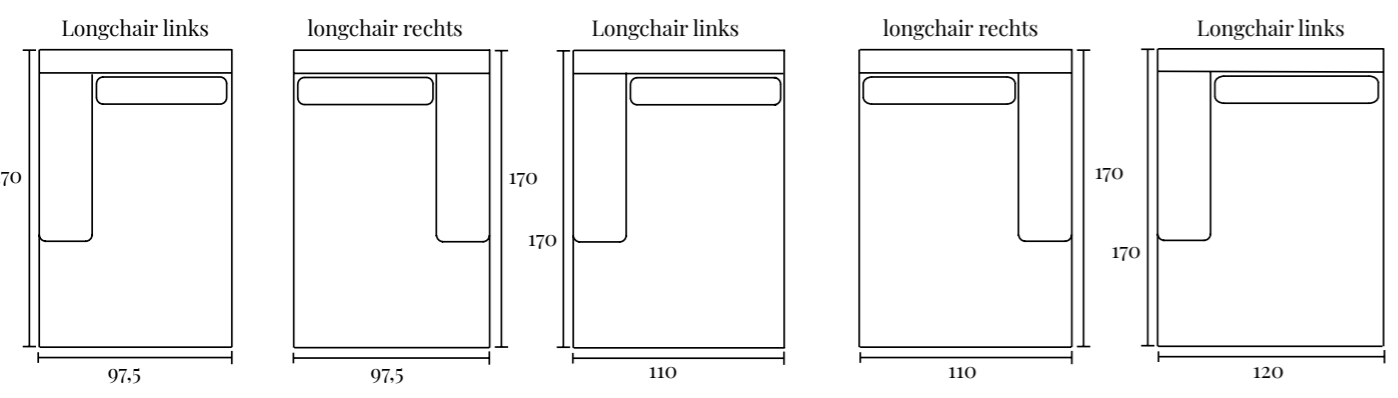

Specificaties:

Zithoogte:	ca. 46 cm
Zitdiepte:	ca. 65 cm
Armbreedte:	ca. 15 cm
Rughoogte:	ca. 90 cm
Totale diepte:	ca. 100 cm

(HOEK)BANK YARA

Opstellingen

Standaard opstelling Yara met longchair element:

S.	240 x 170 cm
M.	277,5 x 170 cm
L.	315 x 170 cm
XL.	345 x 230 cm

Standaard opstelling Xavier met ottoman element:

S.	255 x 245 cm
M.	280 x 245 cm
L.	305 x 245 cm
XL.	325 x 245 cm

(HOEK)BANK YARA

Elementen overzicht

Ben je nieuwsgierig geworden en wil je meer weten over dit product? Er is vaak veel meer mogelijk dan dat je ziet! Onze adviseurs helpen je heel graag op weg met alle mogelijkheden.