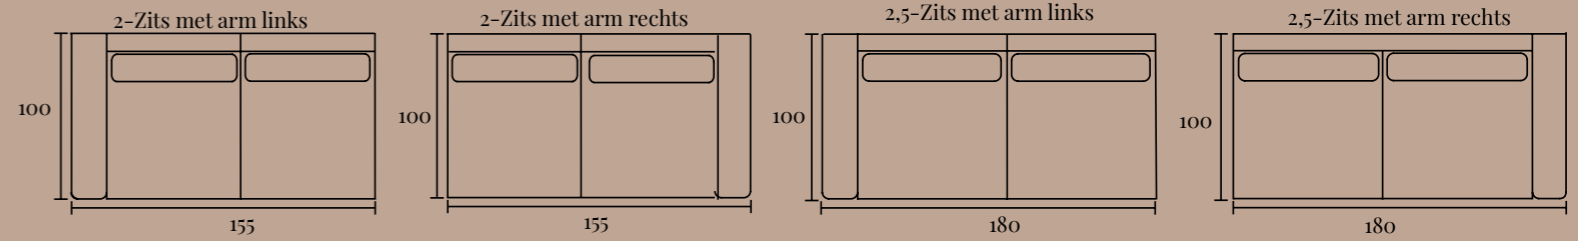

Specificaties:

Zithoogte:	ca. 46 cm
Zitdiepte:	ca. 65 cm
Armbreedte:	ca. 15 cm
Rughoogte:	ca. 90 cm
Totale diepte:	ca. 100 cm

(HOEK)BANK YARA

Opstellingen

Standaard opstelling Yara met longchair element:

S.	240 x 170 cm
M.	277,5 x 170 cm
L.	315 x 170 cm
XL.	345 x 230 cm

Standaard opstelling Xavier met ottoman element:

S.	255 x 245 cm
M.	280 x 245 cm
L.	305 x 245 cm
XL.	325 x 245 cm

(HOEK)BANK YARA

Elementen overzicht

Ben je nieuwsgierig geworden en wil je meer weten over dit product? Er is vaak veel meer mogelijk dan dat je ziet! Onze adviseurs helpen je heel graag op weg met alle mogelijkheden.