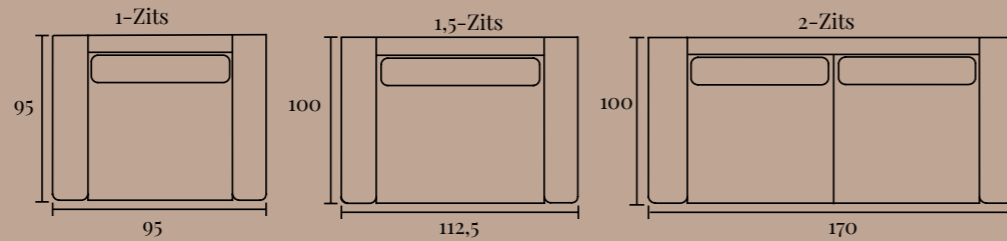

Specificaties:

Zithoogte:	ca. 46 cm
Zitdiepte:	ca. 65 cm
Armbreedte:	ca. 15 cm
Rughoogte:	ca. 90 cm
Totale diepte:	ca. 100 cm

(HOEK)BANK YARA

Opstellingen

Standaard opstelling Yara met longchair element:

S.	240 x 170 cm
M.	277,5 x 170 cm
L.	315 x 170 cm
XL.	345 x 230 cm

Standaard opstelling Xavier met ottoman element:

S.	255 x 245 cm
M.	280 x 245 cm
L.	305 x 245 cm
XL.	325 x 245 cm

(HOEK)BANK YARA

Elementen overzicht

Ben je nieuwsgierig geworden en wil je meer weten over dit product? Er is vaak veel meer mogelijk dan dat je ziet! Onze adviseurs helpen je heel graag op weg met alle mogelijkheden.